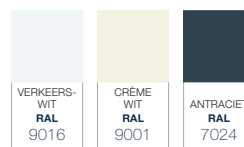

DETAILS

Kleuren	Verkeerswit structuur (RAL9016) / crème wit (RAL9001) / antraciet structuur (RAL7024)
Goot	Rond of klassiek
Staanders	Vierkant
Dakbedekking	Polycarbonaat (Helder / Ultra helder / Opaal / Solar control)
Breedte (mm)	4060 / 5060 / 6060
Uitval (mm)	2500 / 3000 / 3500 / 4000